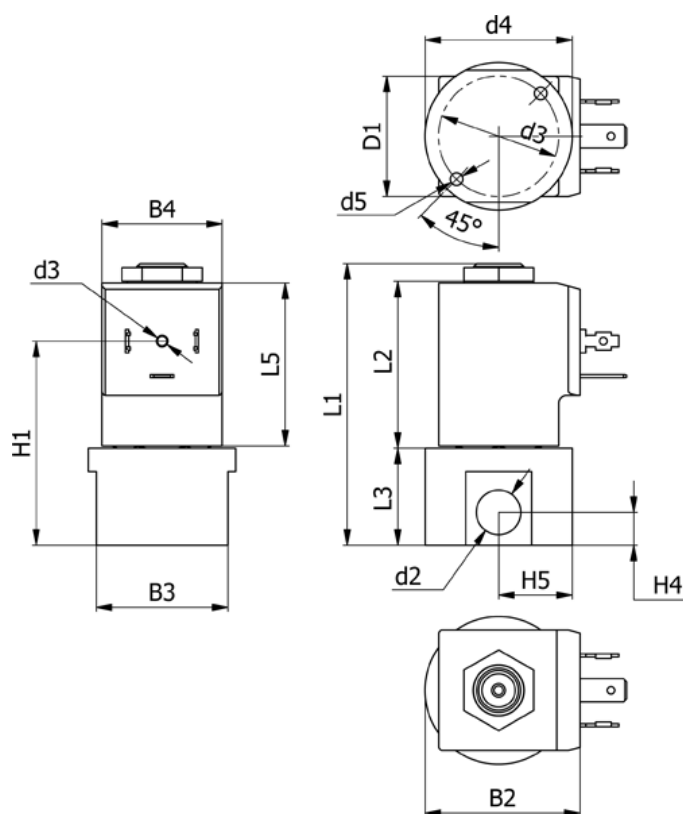

Varenummer: 588Q2C130XE0638

Beskrivelse: Magnetventil type Q2C130.XE0.638 2/2 NC  
230 VAC 50HZ dyse 3,0 hus i Rustfast AISI 316 Portstr. G1/4"

## Mål

B2 = 40	H1 = 52.5
B3 = 34	H4 = 8.5
B4 = 31	H5 = 19
d2 = G1/4"	L1 = 72.6
d3 = M3x4	L3 = 25
d4 = 31	L5 = 42.5
d5 = M4x8	Lysning = 3.0
Flow = 4.5	Spænding = 230 VAC 50HZ

Ventilfunktion = 2/2 NC